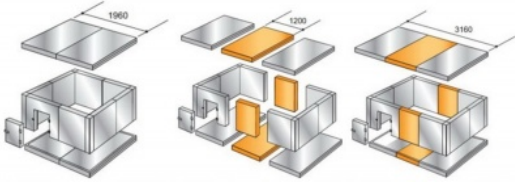

**Пояс расширительный Polair
2560x1200**

(Цена со склада в г.Москва)

66 555 руб.

[Мы осуществляем доставку по всей России](#)

[Принимаем оплату картами без комиссии](#)

ОПИСАНИЕ

Расширительный пояс Polair предназначен для увеличения объема холодильной камеры STANDART высотой 2200 мм. Пояс представляет собой набор панелей шириной 1200 мм, которые устанавливаются в разрыв холодильной камеры шириной 2560 мм. Состав расширительного пояса: Панель стеновая (шип-паз) 2040x1200x80 мм - 2шт
Панель потолочная (шип-паз) 2560x1200x80 мм - 1шт
Панель половая (шип-паз) 2560x1200x80 мм - 1шт

ОСНОВНЫЕ ХАРАКТЕРИСТИКИ

Код товара	11050
Производитель	POLAIR (Полаир)
Толщина сэндвич-панелей, мм	80
Страна производитель	Россия
Гарантия, мес	12
Тип сэндвич-панелей	3-х слойные: оцинкованная сталь с полимерным покрытием+ППУ, по торцам ударопрочный, морозостойкий ПВХ
Материал теплоизоляции	2-х компонентный пенополиуретан
Тип соединения панелей	шип-паз (ласточкин хвост)
Вес в упаковке, кг	160
Габариты в упаковке, мм (ШxDxB)	2580x1230x340
Упаковка	гофрокороб
Код производителя	1060063d
Статус в Москве	под заказ 3 дня
Стоимость доставки по Москве	1000