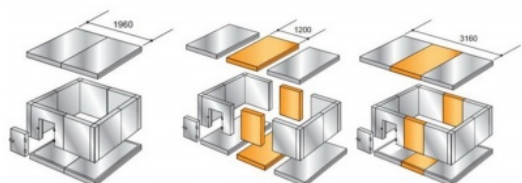

**Пояс расширительный Polair
2260x900**

(Цена со склада в г.Москва)

50 094 руб.

[Мы осуществляем доставку по всей России](#)

[Принимаем оплату картами без комиссии](#)

ОПИСАНИЕ

Расширительный пояс Polair предназначен для увеличения объема холодильной камеры STANDART высотой 2200 мм. Пояс представляет собой набор панелей шириной 900 мм, которые устанавливаются в разрыв холодильной камеры толщиной 2260 мм. Состав расширительного пояса: Панель стеновая (шип-паз) 2040x900x80 мм - 2шт
Панель потолочная (шип-паз) 2260x900x80 мм - 1шт
Панель половая (шип-паз) 2260x900x80 мм - 1шт

ОСНОВНЫЕ ХАРАКТЕРИСТИКИ

Код товара	11047
Производитель	POLAIR (Полаир)
Толщина сэндвич-панелей, мм	80
Страна производитель	Россия
Гарантия, мес	12
Тип сэндвич-панелей	3-х слойные: оцинкованная сталь с полимерным покрытием+ППУ, по торцам ударопрочный, морозостойкий ПВХ
Материал теплоизоляции	2-х компонентный пенополиуретан
Тип соединения панелей	шип-паз (ласточкин хвост)
Вес в упаковке, кг	108
Габариты в упаковке, мм (ШхДхВ)	2280x930x340
Упаковка	гофрокороб
Код производителя	1160306d
Статус в Москве	под заказ
Стоимость доставки по Москве	1000