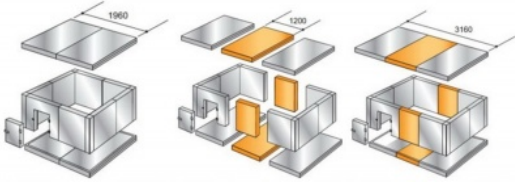

**Пояс расширительный Polair  
2260x1200**

(Цена со склада в г.Москва)

**61 075 руб.**

[Мы осуществляем доставку по всей России](#)

[Принимаем оплату картами без комиссии](#)

**ОПИСАНИЕ**

Расширительный пояс Polair предназначен для увеличения объема холодильной камеры STANDART высотой 2200 мм. Пояс представляет собой набор панелей шириной 1200 мм, которые устанавливаются в разрыв холодильной камеры толщиной 2260 мм. Состав расширительного пояса: Панель стеновая (шип-паз) 2040x1200x80 мм - 2шт  
Панель потолочная (шип-паз) 2260x1200x80 мм - 1шт  
Панель половая (шип-паз) 2260x1200x80 мм - 1шт

**ОСНОВНЫЕ ХАРАКТЕРИСТИКИ**

Код товара	11046
Производитель	POLAIR (Полаир)
Толщина сэндвич-панелей, мм	80
Страна производитель	Россия
Гарантия, мес	12
Тип сэндвич-панелей	3-х слойные: оцинкованная сталь с полимерным покрытием+ППУ, по торцам ударопрочный, морозостойкий ПВХ
Материал теплоизоляции	2-х компонентный пенополиуретан
Тип соединения панелей	шип-паз (ласточкин хвост)
Вес в упаковке, кг	144
Габариты в упаковке, мм (ШxDxB)	2280x1230x340
Упаковка	гофрокороб
Код производителя	1160060d
Статус в Москве	под заказ
Стоимость доставки по Москве	1000