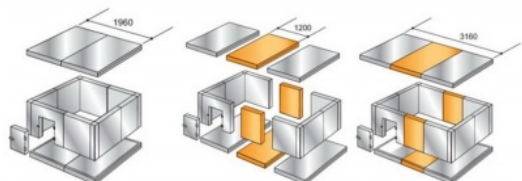

**Пояс расширительный Polair
1360x300**

(Цена со склада в г.Москва)

14 397 руб.

[Мы осуществляем доставку по всей России](#)

[Принимаем оплату картами без комиссии](#)

ОПИСАНИЕ

Расширительный пояс Polair предназначен для увеличения объема холодильной камеры STANDART высотой 2200 мм. Пояс представляет собой набор панелей шириной 300 мм, которые устанавливаются в разрыв холодильной камеры толщиной 1360 мм. Состав расширительного пояса: Панель стеновая (шип-паз) 2040x300x80 мм - 2шт Панель потолочная (шип-паз) 1360x300x80 мм - 1шт Панель половая (шип-паз) 1360x300x80 мм - 1шт

ОСНОВНЫЕ ХАРАКТЕРИСТИКИ

Код товара	11037
Производитель	POLAIR (Полаир)
Толщина сэндвич-панелей, мм	80
Страна производитель	Россия
Гарантия, мес	12
Тип сэндвич-панелей	3-х слойные: оцинкованная сталь с полимерным покрытием+ППУ, по торцам ударопрочный, морозостойкий ПВХ
Материал теплоизоляции	2-х компонентный пенополиуретан
Тип соединения панелей	шип-паз (ласточкин хвост)
Вес в упаковке, кг	24
Габариты в упаковке, мм (ШхДхВ)	2050x310x340
Упаковка	гофрокороб
Код производителя	1160243d
Статус в Москве	в наличии
Стоимость доставки по Москве	700