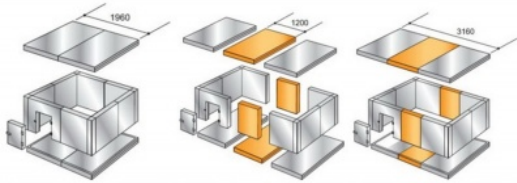

**Пояс расширительный Polair
1360x600**

(Цена со склада в г.Москва)

26 835 руб.

[Мы осуществляем доставку по всей России](#)

[Принимаем оплату картами без комиссии](#)

ОПИСАНИЕ

Расширительный пояс Polair предназначен для увеличения объема холодильной камеры STANDART высотой 2200 мм. Пояс представляет собой набор панелей шириной 600 мм, которые устанавливаются в разрыв холодильной камеры толщиной 1360 мм. Состав расширительного пояса: Панель стеновая (шип-паз) 2040x600x80 мм - 2шт Панель потолочная (шип-паз) 1360x600x80 мм - 1шт Панель половая (шип-паз) 1360x600x80 мм - 1шт

ОСНОВНЫЕ ХАРАКТЕРИСТИКИ

Код товара	11035
Производитель	POLAIR (Полаир)
Толщина сэндвич-панелей, мм	80
Страна производитель	Россия
Гарантия, мес	12
Тип сэндвич-панелей	3-х слойные: оцинкованная сталь с полимерным покрытием+ППУ, по торцам ударопрочный, морозостойкий ПВХ
Материал теплоизоляции	2-х компонентный пенополиуретан
Тип соединения панелей	шип-паз (ласточкин хвост)
Вес в упаковке, кг	48
Габариты в упаковке, мм (ШхДхВ)	2050x610x340
Упаковка	гофрокороб
Код производителя	1160277d
Статус в Москве	в наличии
Стоимость доставки по Москве	700