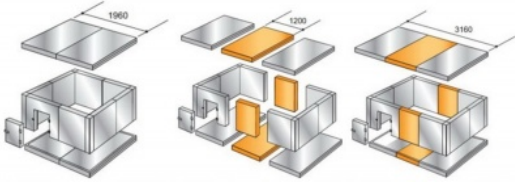

**Пояс расширительный Polair  
1360x900**

(Цена со склада в г.Москва)

**39 775 руб.**

[Мы осуществляем доставку по всей России](#)

[Принимаем оплату картами без комиссии](#)

**ОПИСАНИЕ**

Расширительный пояс Polair предназначен для увеличения объема холодильной камеры STANDART высотой 2200 мм. Пояс представляет собой набор панелей шириной 900 мм, которые устанавливаются в разрыв холодильной камеры толщиной 1360 мм. Состав расширительного пояса: Панель стеновая (шип-паз) 2040x900x80 мм - 2шт  
Панель потолочная (шип-паз) 1360x900x80 мм - 1шт  
Панель половая (шип-паз) 1360x900x80 мм - 1шт

**ОСНОВНЫЕ ХАРАКТЕРИСТИКИ**

Код товара	11034
Производитель	POLAIR (Полаир)
Толщина сэндвич-панелей, мм	80
Страна производитель	Россия
Гарантия, мес	12
Тип сэндвич-панелей	3-х слойные: оцинкованная сталь с полимерным покрытием+ППУ, по торцам ударопрочный, морозостойкий ПВХ
Материал теплоизоляции	2-х компонентный пенополиуретан
Тип соединения панелей	шип-паз (ласточкин хвост)
Вес в упаковке, кг	72
Габариты в упаковке, мм (ШхДхВ)	2050x910x340
Упаковка	гофрокороб
Код производителя	1160240d
Статус в Москве	в наличии
Стоимость доставки по Москве	1000