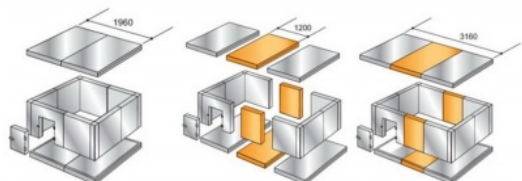

**Пояс расширительный Polair
1360x1200**

(Цена со склада в г.Москва)

53 068 руб.

[Мы осуществляем доставку по всей России](#)

[Принимаем оплату картами без комиссии](#)

ОПИСАНИЕ

Расширительный пояс Polair предназначен для увеличения объема холодильной камеры STANDART высотой 2200 мм. Пояс представляет собой набор панелей шириной 1200 мм, которые устанавливаются в разрыв холодильной камеры толщиной 1360 мм. Состав расширительного пояса: Панель стеновая (шип-паз) 2040x1200x80 мм - 2шт
Панель потолочная (шип-паз) 1360x1200x80 мм - 1шт
Панель половая (шип-паз) 1360x1200x80 мм - 1шт

ОСНОВНЫЕ ХАРАКТЕРИСТИКИ

Код товара	11033
Производитель	POLAIR (Полаир)
Толщина сэндвич-панелей, мм	80
Страна производитель	Россия
Гарантия, мес	12
Тип сэндвич-панелей	3-х слойные: оцинкованная сталь с полимерным покрытием+ППУ, по торцам ударопрочный, морозостойкий ПВХ
Материал теплоизоляции	2-х компонентный пенополиуретан
Тип соединения панелей	шип-паз (ласточкин хвост)
Вес в упаковке, кг	96
Габариты в упаковке, мм (ШxDxB)	2050x1210x340
Упаковка	гофрокороб
Код производителя	1160239d
Статус в Москве	в наличии
Стоимость доставки по Москве	1000