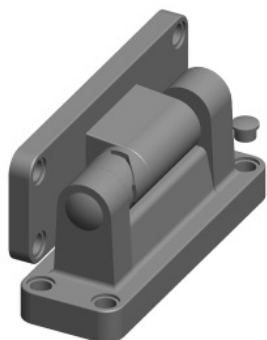

Петля МТН 14028 для распашной  
двери холодильной камеры

(Цена со склада в г.Москва)

**1 660 руб.**

[Мы осуществляем доставку по всей России](#)

[Принимаем оплату картами без комиссии](#)

**ОПИСАНИЕ**

Петля МТН 14028 для распашной двери холодильной камеры изготовлена из жёсткого ударопрочного пластика. Нерегулируемая. Крепится к стальным закладным элементам внутри сэндвич-панели винтами М6 (не входят в комплект). Петля имеет эксцентриковую втулку, обеспечивающую закрывание двери под собственным весом. Петля подходит к распашным дверям: «МТН»(Италия), Полаир, Мариоходмаш, Мультиколд и др. К дверям "Север"(Продмаш) и "Ариада" - не подходит!

**ОСНОВНЫЕ ХАРАКТЕРИСТИКИ**

Код товара	10739
Производитель	МТН (Италия)
Страна производитель	Италия
Тип фурнитуры	дверная петля
Материал	пластик
Тип двери	распашная
Вес нетто, кг	0,4
Вес в упаковке, кг	0,4
Габариты в упаковке, мм (ШхДхВ)	190x130x100
Упаковка	гофрокороб
Код производителя	14028
Совместим с моделями	Аrray
Статус в Москве	в наличии
Стоимость доставки по Москве	700