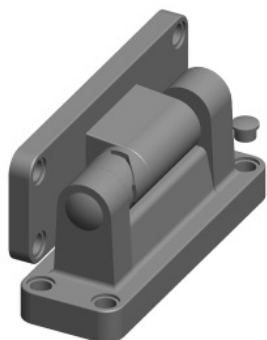

Петля МТН 14028 для распашной  
двери холодильной камеры

(Цена со склада в г.Москва)

**1 589 руб.**

[Мы осуществляем доставку по всей России](#)

[Принимаем оплату картами без комиссии](#)

**ОПИСАНИЕ**

Петля МТН 14028 для распашной двери холодильной камеры изготовлена из жёсткого ударопрочного пластика. Нерегулируемая. Крепится к стальным закладным элементам внутри сэндвич-панели винтами М6 (не входят в комплект). Петля имеет эксцентриковую втулку, обеспечивающую закрывание двери под собственным весом. Петля подходит к распашным дверям: «МТН»(Италия), Полаир, Марихолдмаш, Мультиколд и др. К дверям "Север"(Продмаш) и "Ариада" - не подходит!

**ОСНОВНЫЕ ХАРАКТЕРИСТИКИ**

Код товара	10739
Производитель	МТН (Италия)
Страна производитель	Италия
Тип фурнитуры	дверная петля
Материал	пластик
Тип двери	распашная
Вес нетто, кг	0,4
Вес в упаковке, кг	0,4
Габариты в упаковке, мм (ШхДхВ)	190x130x100
Упаковка	гофрокороб
Код производителя	14028
Совместим с моделями	Аrray
Статус в Москве	в наличии
Стоимость доставки по Москве	700