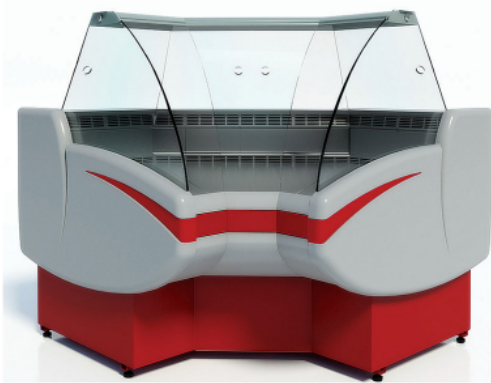

**Холодильная витрина CRYSPI ВПС  
0,50-0,74 (Gamma-2 IC 90) (RAL  
3004)**

(Цена со склада в г.Москва)

**34 566 руб.**

Мы осуществляем доставку по всей России

Принимаем оплату картами без комиссии

**ОПИСАНИЕ**

Холодильная витрина CRYSPI GAMMA-2 IC (Угол внутр.) со встроенным агрегатом предназначены для оснащения магазинов среднего и малого форматов, небольших розничных точек. Современный дизайн отлично сочетается с отменными эксплуатационными параметрами и отвечает потребительским характеристикам. Характеристики Автоматическая оттайка испарителя Возможность подключения к выносному холодоснабжению Боковые панели из ударопрочного АБС пластика Панели и корпус с пенополиуретановой теплоизоляцией Экспозиционная и рабочая поверхности из нержавеющей стали Верхняя часть фонаря выполнена в виде полки Возможность установки в единую линию Стандартный цвет витрины - «спелая вишня» (RAL 3004) Комплектация: Боковины и боковые стекла (в витринах под вынос заказываются отдельно) Емкость для сбора талой воды Ночные шторы из оргстекла Тара Опции (приобретаются отдельно): Комплект боковин и боковых стекол Разделительные перегородки из оргстекла высокие и низкие Решетчатые разделительные перегородки высокие и низкие Соединительный комплект (для установки витрин в линию) Одноуровневые и двухуровневые подиумы Фронтальные панели любого цвета из палитры RAL (без наценки): Упаковка: Стрейч-пленка

(полностью), гофрированный картон  
(частично), термоусадочная пленка  
(частично), пенопласт (частично),  
деревянная обрешетка с ребрами жесткости,  
поддон. Максимальное количество ярусов  
при транспортировке -2. Технические  
характеристики: Площадь экспозиции, м<sup>2</sup>  
0,74 Полезный объем, м<sup>3</sup> 0,50 Мощность, Вт  
281 Холодопроизводительность, Вт 300