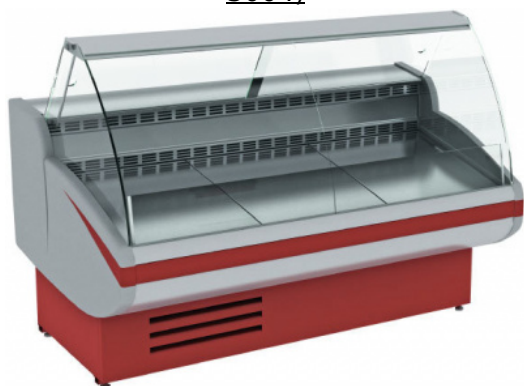

**Холодильная витрина CRYSPI ВПСН
0.78-1.30 (Gamma-2 SN 1800) (RAL
3004)**

(Цена со склада в г.Москва)

99 831 руб.

Мы осуществляем доставку по всей России

Принимаем оплату картами без комиссии

ОПИСАНИЕ

Холодильная витрина CRYSPI Gamma-2 SN 1800 предназначена для демонстрации, охлаждения и кратковременного хранения скоропортящихся продуктов на предприятиях торговли и общественного питания. Боковые поверхности выполнены из ударопрочного АБС-пластика, экспозиционная и рабочая поверхности - из нержавеющей стали. Панели и корпус изготовлены с применением пенополиуретановой теплоизоляции. Модель оснащена люминесцентной подсветкой, позволяющей представить продукцию в привлекательном для потребителей виде. Холодильная витрина Gamma 1800 SN комплектация: Боковины и боковые стекла (в витринах под вынос заказываются отдельно) Емкость для сбора талой воды Ночные шторы из оргстекла Тара Холодильная витрина Cryspi Gamma 2 SN 1800 особенности: Экологически безопасный хладагент R-404A Высокоэффективный итальянский испаритель Гравитационное охлаждение Автоматическая оттайка испарителя Микропроцессорный блок управления Изогнутое фронтальное стекло Верхняя часть фонаря выполнена в виде полки Стандартный цвет витрины: пунцовый красный (RAL 3002) Упаковка: стрейч-пленка (полностью), гофрированный картон (частично), термоусадочная пленка (частично), пенопласт (частично), деревянная обрешетка с ребрами жесткости, поддон. Максимальное количество ярусов при транспортировке - 2 Опции: Дополнительные стеклянные полки Разделительные перегородки из оргстекла