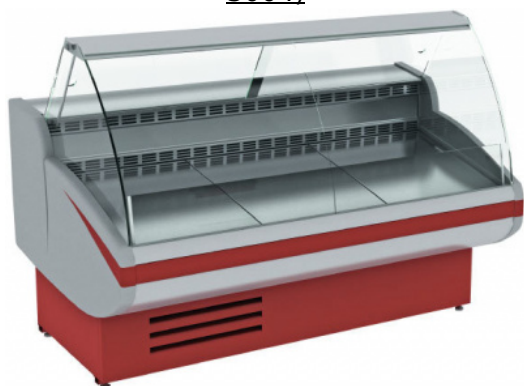

**Холодильная витрина CRYSPI ВПСН
0.78-1.30 (Gamma-2 SN 1800) (RAL
3004)**

(Цена со склада в г.Москва)

91 248 руб.

Мы осуществляем доставку по всей России

Принимаем оплату картами без комиссии

ОПИСАНИЕ

Холодильная витрина CRYSPI Gamma-2 SN 1800 предназначена для демонстрации, охлаждения и кратковременного хранения скоропортящихся продуктов на предприятиях торговли и общественного питания. Боковые поверхности выполнены из ударопрочного АБС-пластика, экспозиционная и рабочая поверхности - из нержавеющей стали. Панели и корпус изготовлены с применением пенополиуретановой теплоизоляции. Модель оснащена люминесцентной подсветкой, позволяющей представить продукцию в привлекательном для потребителей виде. Холодильная витрина Gamma 1800 SN комплектация: Боковины и боковые стекла (в витринах под вынос заказываются отдельно) Емкость для сбора талой воды Ночные шторы из оргстекла Тара Холодильная витрина Cryspi Gamma 2 SN 1800 особенности: Экологически безопасный хладагент R-404A Высокоэффективный итальянский испаритель Гравитационное охлаждение Автоматическая оттайка испарителя Микропроцессорный блок управления Изогнутое фронтальное стекло Верхняя часть фонаря выполнена в виде полки Стандартный цвет витрины: пунцовый красный (RAL 3002) Упаковка: стрейч-пленка (полностью), гофрированный картон (частично), термоусадочная пленка (частично), пенопласт (частично), деревянная обрешетка с ребрами жесткости, поддон. Максимальное количество ярусов при транспортировке - 2 Опции: Дополнительные стеклянные полки Разделительные перегородки из оргстекла