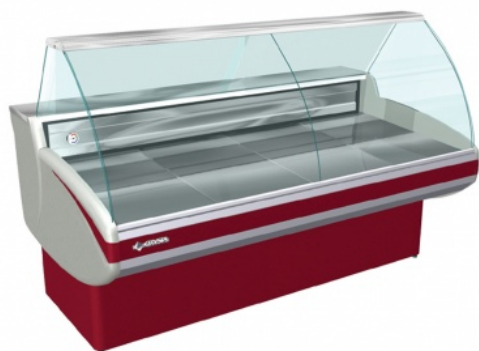

Холодильная витрина CRYSPI ВПСН
0.64-1.10 (Gamma-2 SN 1500) (RAL
3004)

(Цена со склада в г.Москва)

87 626 руб.

[Мы осуществляем доставку по всей России](#)

[Принимаем оплату картами без комиссии](#)

ОПИСАНИЕ

Холодильная витрина CRYSPI Gamma-2 SN 1500 предназначена для демонстрации, охлаждения и кратковременного хранения скоропортящихся продуктов на предприятиях торговли и общественного питания. Боковые поверхности выполнены из ударопрочного АБС-пластика, экспозиционная и рабочая поверхности - из нержавеющей стали. Панели и корпус изготовлены с применением пенополиуретановой теплоизоляции. Модель оснащена люминесцентной подсветкой, позволяющей представить продукцию в привлекательном для потребителей виде.

Комплектация: Боковины и боковые стекла (в витринах под вынос заказываются отдельно) Емкость для сбора талой воды Ночные шторы из оргстекла Тара Особенности: Экологически безопасный хладагент R-404A Высокоэффективный итальянский испаритель Гравитационное охлаждение Автоматическая оттайка испарителя Микропроцессорный блок управления Изогнутое фронтальное стекло Верхняя часть фонаря выполнена в виде полки Стандартный цвет витрины: пунцовый красный (RAL 3002) Упаковка: стрейч-пленка (полностью), гофрированный картон (частично), термоусадочная пленка (частично), пенопласт (частично), деревянная обрешетка с ребрами жесткости, поддон. Максимальное количество ярусов