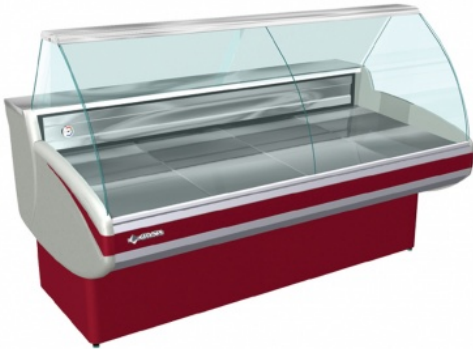

Холодильная витрина CRYSPI ВПСН  
0.50-0.85 (Gamma-2 SN 1200) (RAL  
3004)

(Цена со склада в г.Москва)

**78 258 руб.**

[Мы осуществляем доставку по всей России](#)

[Принимаем оплату картами без комиссии](#)

### ОПИСАНИЕ

Холодильная витрина CRYSPI Gamma-2 SN 1200 предназначена для демонстрации, охлаждения и кратковременного хранения скоропортящихся продуктов на предприятиях торговли и общественного питания. Боковые поверхности выполнены из ударопрочного АБС-пластика, экспозиционная и рабочая поверхности - из нержавеющей стали. Панели и корпус изготовлены с применением пенополиуретановой теплоизоляции. Модель оснащена люминесцентной подсветкой, позволяющей представить продукцию в привлекательном для потребителей виде. Холодильная витрина Gamma 1200 SN комплектация: Боковины и боковые стекла (в витринах под вынос заказываются отдельно) Емкость для сбора талой воды Ночные шторы из оргстекла Тара Особенности: Экологически безопасный хладагент R-404A Высокоэффективный итальянский испаритель Гравитационное охлаждение Автоматическая оттайка испарителя Микропроцессорный блок управления Изогнутое фронтальное стекло Верхняя часть фонаря выполнена в виде полки Стандартный цвет витрины: пунцовый красный (RAL 3002) Упаковка: стрейч-пленка (полностью), гофрированный картон (частично), термоусадочная пленка (частично), пенопласт (частично), деревянная обрешетка с ребрами жесткости,