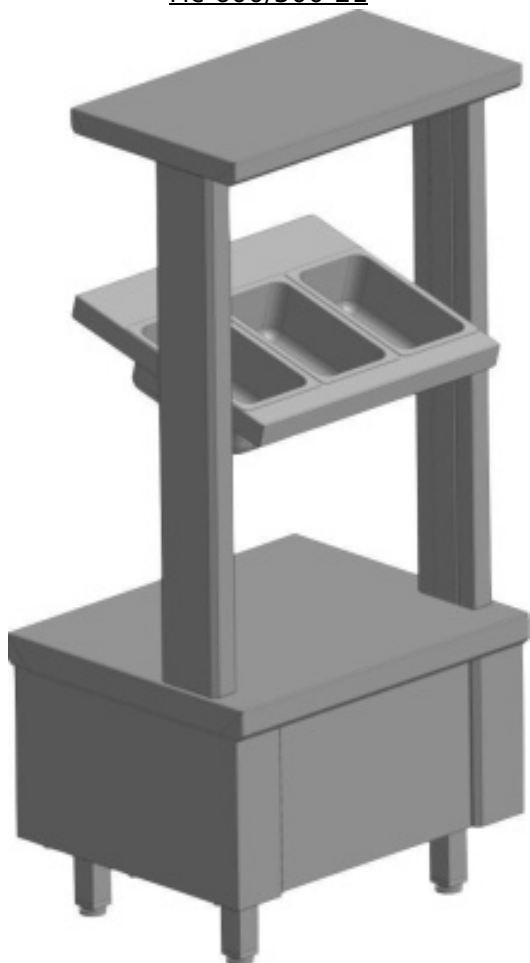

Профессиональное оборудование для предприятий
торговли и общественного питания

8(800)550-91-79

Прилавок для приборов ИТЕРМА
мс-600/500-21

(Цена со склада в г.Москва)

51 922 руб.

Мы осуществляем доставку по всей России

Принимаем оплату картами без комиссии

ОПИСАНИЕ

Прилавок для
приборов ИТЕРМА мс-600/500-21 линии
раздачи 700 серии Volga

ОСНОВНЫЕ ХАРАКТЕРИСТИКИ

Код товара	47109
Производитель	ИТЕРМА (Итерма)
Страна производитель	Россия
Габариты, мм (ДхШхВ)	600x500x1310
Материал корпуса	Нержавеющая сталь
Вес нетто, кг	30
Вес в упаковке, кг	40
Габариты в упаковке, мм (ШхДхВ)	660x560x1425
Статус в Москве	в наличии
Стоимость доставки по Москве	1000