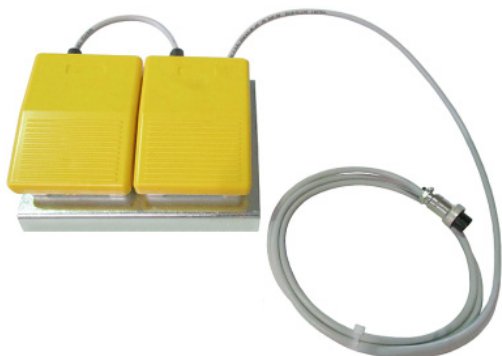

Профессиональное оборудование для предприятий
торговли и общественного питания

8(800)550-91-79

Педаль для тестораскаток Arach
Bakery Line

(Цена со склада в г.Москва)

16 041 руб.

Мы осуществляем доставку по всей России

Принимаем оплату картами без комиссии

ОПИСАНИЕ

Педаль предназначена для тестораскаточных машин Arach Bakery Line. Подходит для всех моделей серии ASH, кроме ASH400M.

ОСНОВНЫЕ ХАРАКТЕРИСТИКИ

Код товара	46233
Производитель	Arach Bakery Line
Страна производитель	Италия
Габариты, мм (ДхШхВ)	160x120x85
Вес нетто, кг	1
Статус в Москве	в наличии
Стоимость доставки по Москве	700