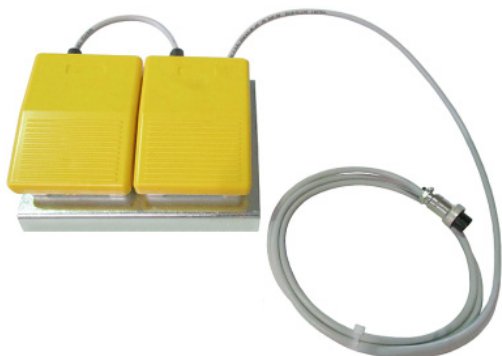

Профессиональное оборудование для предприятий
торговли и общественного питания

8(800)550-91-79

Педаль для тестораскаток Arach
Bakery Line

(Цена со склада в г.Москва)

15 726 руб.

[Мы осуществляем доставку по всей России](#)

[Принимаем оплату картами без комиссии](#)

ОПИСАНИЕ

Педаль предназначена для тестораскаточных машин Arach Bakery Line. Подходит для всех моделей серии ASH, кроме ASH400M.

ОСНОВНЫЕ ХАРАКТЕРИСТИКИ

Код товара	46233
Производитель	Arach Bakery Line
Страна производитель	Италия
Габариты, мм (ДхШхВ)	160x120x85
Вес нетто, кг	1
Статус в Москве	в наличии
Стоимость доставки по Москве	700