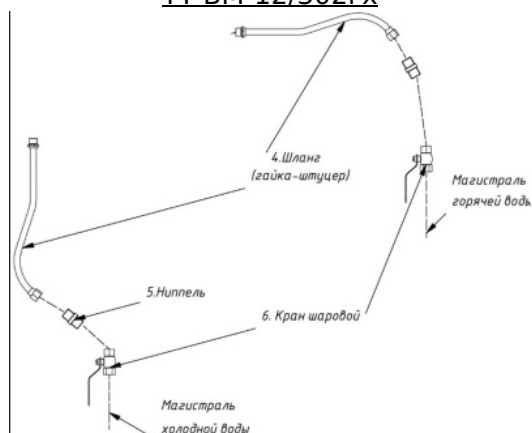

**Комплект для рукомойника Техно-ТТ ВМ-12/302гх**

(Цена со склада в г.Москва)

**3 312 руб.**

Мы осуществляем доставку по всей России

Принимаем оплату картами без комиссии

**ОПИСАНИЕ**

Комплект сантехнической арматуры Техно-ТТ предназначен подвода холодной и горячей воды для рукомойника ВМ-12/302. Комплектация: Тройник лат. 1/2" Клапан обратный лат. 1/2" Ниппель лат. 1/2" Подводка гибкая 50 см(гайка/штуцер) Кран шаровой ДУ15 1/2" Комплект сантехнической арматуры для подключения холодной воды

**ОСНОВНЫЕ ХАРАКТЕРИСТИКИ**

Код товара	46185
Производитель	ТЕХНО-ТТ
Страна производитель	Россия
Габариты, мм (ДхШхВ)	400x320x210
Статус в Москве	под заказ
Стоимость доставки по Москве	700