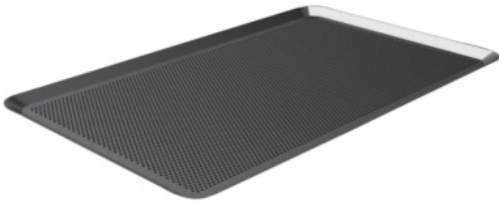

Противень WLbake 028457T
600x400x10 (4 борта 35°,
перфорир., антиприг. покрытие)

(Цена со склада в г.Москва)

4 605 руб.

[Мы осуществляем доставку по всей России](#)

[Принимаем оплату картами без комиссии](#)

ОПИСАНИЕ

Противень алюминиевый с антипригарным покрытием (лист для выпечки) WLbake 600x400 мм с перфорацией для конвекционных электрических печей, пекарских шкафов и пароконвектоматов. Предназначен для выпечки кондитерских и хлебобулочных изделий. Аксессуар с логотипом WLbake оснащен 4 бортами 35°, которые формируются методом равномерной штамповки, не имеют острых углов, лучше держат скручивающие нагрузки и меньше деформируется при нагреве. Дополнительные характеристики: Толщина алюминиевого листа: 1,5 мм

ОСНОВНЫЕ ХАРАКТЕРИСТИКИ

Код товара	43466
Производитель	WLbake
Страна производитель	Германия
Длина, мм	600
Ширина, мм	400
Глубина, мм	10
Материал	алюминий с антипригарным покрытием
Перфорация	есть
Размер противней, мм	600x400
Вес нетто, кг	0.68
Статус в Москве	под заказ
Стоимость доставки по Москве	700