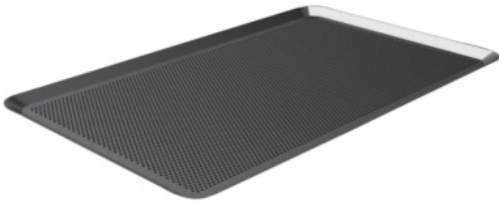

Противень WLbake 028457T
600x400x10 (4 борта 35°
перфорир., антиприг. покрытие)

(Цена со склада в г.Москва)

4 225 руб.

[Мы осуществляем доставку по всей России](#)

[Принимаем оплату картами без комиссии](#)

ОПИСАНИЕ

Противень алюминиевый с антипригарным покрытием (лист для выпечки) WLbake 600x400 мм с перфорацией для конвекционных электрических печей, пекарских шкафов и пароконвектоматов. Предназначен для выпечки кондитерских и хлебобулочных изделий. Аксессуар с логотипом WLbake оснащен 4 бортами 35°, которые формируются методом равномерной штамповки, не имеют острых углов, лучше держат скручивающие нагрузки и меньше деформируется при нагреве. Дополнительные характеристики: Толщина алюминиевого листа: 1,5 мм

ОСНОВНЫЕ ХАРАКТЕРИСТИКИ

Код товара	43466
Производитель	WLbake
Страна производитель	Германия
Длина, мм	600
Ширина, мм	400
Глубина, мм	10
Материал	алюминий с антипригарным покрытием
Перфорация	есть
Размер противней, мм	600x400
Вес нетто, кг	0.68
Статус в Москве	под заказ
Стоимость доставки по Москве	700