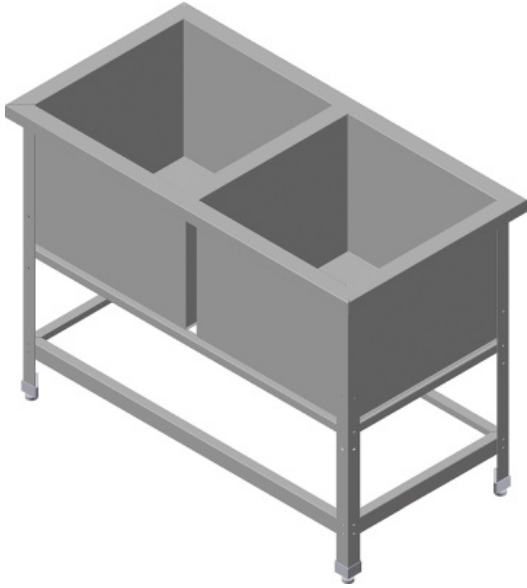

**Ванна моечная двухсекционная
ITERMA T&T ВМС-Э/2-7/13,5**

(Цена со склада в г.Москва)

23 411 руб.

[Мы осуществляем доставку по всей России](#)

[Принимаем оплату картами без комиссии](#)

ОПИСАНИЕ

Моечная ванна двухсекционная ITERMA T&T ВМС-Э/2-7/13,5 используется на предприятиях общественного питания и торговли для мытья посуды, инвентаря и продуктов. Модель оснащена ножками, регулирующимися по высоте. Ванна выполнена из нержавеющей стали AISI 430. Разборный каркас- из оцинкованной углеродистой стали.

ОСНОВНЫЕ ХАРАКТЕРИСТИКИ

Код товара	43177
Производитель	ITERMA (Итерма)
Страна производитель	Россия
Бортик	без борта
Исполнение	Сварная
Длина, мм	1350
Ширина, мм	700
Высота, мм	850
Нижняя полка/обвязка	обвязка с 4-х сторон
Рабочая поверхность	отсутствует
Материал каркаса	Оцинкованная сталь
Внутренние размеры емкости (ДхШхГ), мм	600x600x450
Материал емкости	Нержавеющая сталь
Количество емкостей	2
Вес нетто, кг	35
Вес в упаковке, кг	36
Габариты в упаковке, мм (ШхДхВ)	750x1400x500
Упаковка	гофрокороб
Статус в Москве	в наличии
Стоимость доставки по Москве	700