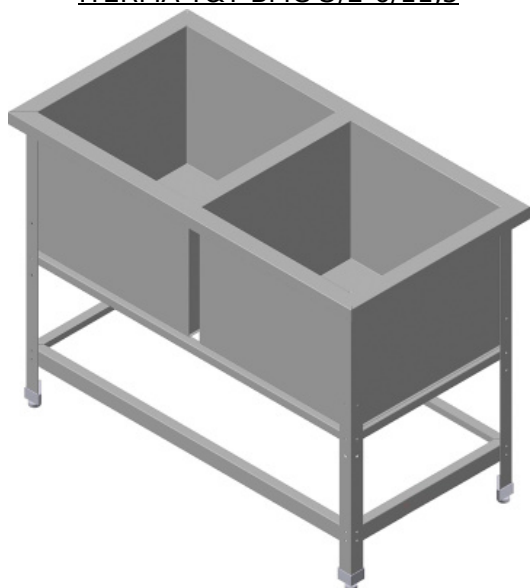

Ванна моечная двухсекционная
ITERMA T&T ВМС-Э/2-6/11,5

(Цена со склада в г.Москва)

19 080 руб.

[Мы осуществляем доставку по всей России](#)

[Принимаем оплату картами без комиссии](#)

ОПИСАНИЕ

Моечная ванна двухсекционная ITERMA T&T ВМС-Э/2-6/11,5 используется на предприятиях общественного питания и торговли для мытья посуды, инвентаря и продуктов. Модель оснащена ножками, регулирующимися по высоте. Ванна выполнена из нержавеющей стали AISI 430. Разборный каркас- из оцинкованной углеродистой стали.

ОСНОВНЫЕ ХАРАКТЕРИСТИКИ

Код товара	43175
Производитель	ITERMA (Итерма)
Страна производитель	Россия
Бортик	без борта
Исполнение	Сварная
Длина, мм	1150
Ширина, мм	600
Высота, мм	850
Нижняя полка/обвязка	обвязка с 4-х сторон
Рабочая поверхность	отсутствует
Материал каркаса	Оцинкованная сталь
Внутренние размеры емкости (ДхШхГ), мм	500x500x400
Материал емкости	Нержавеющая сталь
Количество емкостей	2
Вес нетто, кг	34
Вес в упаковке, кг	35
Габариты в упаковке, мм (ШхДхВ)	650x1200x500
Упаковка	гофрокороб
Статус в Москве	в наличии
Стоимость доставки по Москве	700