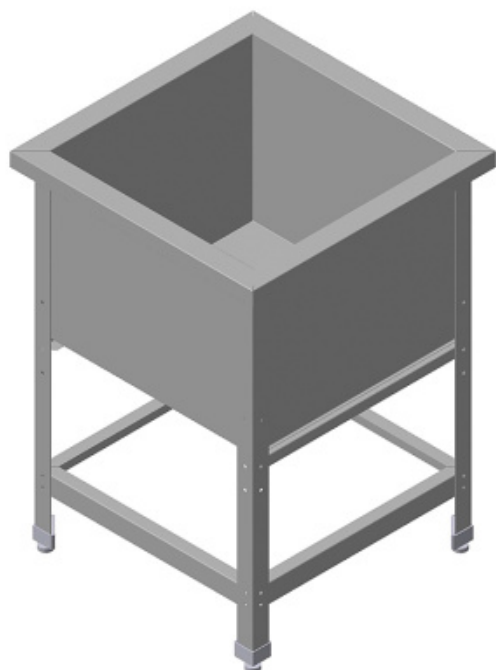

Ванна моечная ИТЕРМА T&T ВМС-
Э/1-7/7

(Цена со склада в г.Москва)

12 613 руб.

[Мы осуществляем доставку по всей России](#)

[Принимаем оплату картами без комиссии](#)

ОПИСАНИЕ

Моечная ванна односекционная ИТЕРМА T&T ВМС-Э/1-7/7 используется на предприятиях общественного питания и торговли для мытья посуды, инвентаря и продуктов. Модель оснащена ножками, регулирующимися по высоте. Ванна выполнена из нержавеющей стали AISI 430. Разборный каркас- из оцинкованной углеродистой стали.

ОСНОВНЫЕ ХАРАКТЕРИСТИКИ

Код товара	43171
Производитель	ИТЕРМА (Итерма)
Страна производитель	Россия
Бортик	без борта
Исполнение	Сварная
Длина, мм	700
Ширина, мм	700
Высота, мм	850
Нижняя полка/обвязка	обвязка с 4-х сторон
Рабочая поверхность	отсутствует
Материал каркаса	Оцинкованная сталь
Внутренние размеры емкости (ДхШхГ), мм	600x600x450
Материал емкости	Нержавеющая сталь
Количество емкостей	1
Вес нетто, кг	29
Вес в упаковке, кг	30
Габариты в упаковке, мм (ШхДхВ)	750x750x500
Упаковка	гофрокороб
Статус в Москве	в наличии
Стоимость доставки по Москве	700