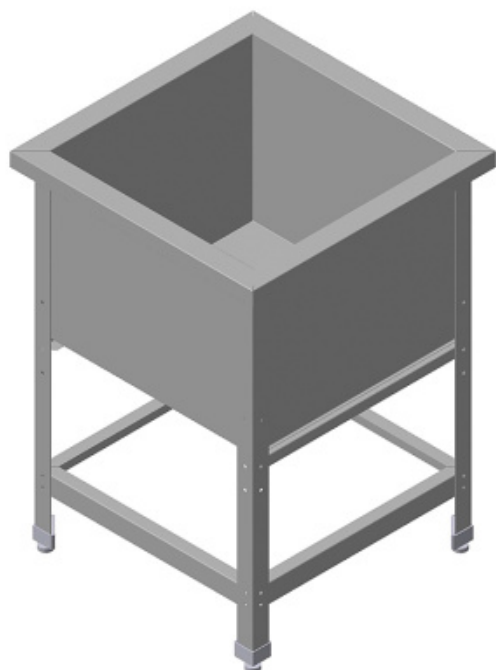

Ванна моечная ИТЕРМА T&T ВМС-
Э/1-6/6

(Цена со склада в г.Москва)

11 619 руб.

[Мы осуществляем доставку по всей России](#)

[Принимаем оплату картами без комиссии](#)

ОПИСАНИЕ

Моечная ванна односекционная ИТЕРМА T&T ВМС-Э/1-6/6 используется на предприятиях общественного питания и торговли для мытья посуды, инвентаря и продуктов. Модель оснащена ножками, регулирующимися по высоте. Ванна выполнена из нержавеющей стали AISI 430. Разборный каркас- из оцинкованной углеродистой стали.

ОСНОВНЫЕ ХАРАКТЕРИСТИКИ

Код товара	43170
Производитель	ИТЕРМА (Итерма)
Страна производитель	Россия
Бортик	без борта
Исполнение	Сварная
Длина, мм	600
Ширина, мм	600
Высота, мм	850
Нижняя полка/обвязка	обвязка с 4-х сторон
Рабочая поверхность	отсутствует
Материал каркаса	Оцинкованная сталь
Внутренние размеры емкости (ДхШхГ), мм	500x500x400
Материал емкости	Нержавеющая сталь
Количество емкостей	1
Вес нетто, кг	27
Вес в упаковке, кг	28
Габариты в упаковке, мм (ШхДхВ)	650x650x500
Упаковка	гофрокороб
Статус в Москве	в наличии
Стоимость доставки по Москве	700