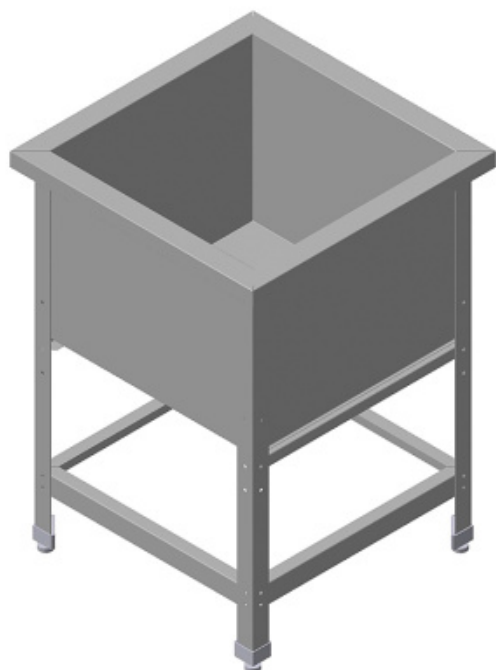

Ванна моечная ИТЕРМА Т&Т ВМС-
Э/1-5,3/5,3

(Цена со склада в г.Москва)

9 638 руб.

[Мы осуществляем доставку по всей России](#)

[Принимаем оплату картами без комиссии](#)

ОПИСАНИЕ

Моечная ванна односекционная ИТЕРМА Т&Т ВМС-Э/1-5,3/5,3 используется на предприятиях общественного питания и торговли для мытья посуды, инвентаря и продуктов. Модель оснащена ножками, регулирующимися по высоте. Ванна выполнена из нержавеющей стали AISI 430. Разборный каркас- из оцинкованной углеродистой стали.

ОСНОВНЫЕ ХАРАКТЕРИСТИКИ

Код товара	43166
Производитель	ИТЕРМА (Итерма)
Страна производитель	Россия
Бортик	без борта
Исполнение	Сварная
Длина, мм	530
Ширина, мм	530
Высота, мм	850
Нижняя полка/обвязка	обвязка с 4-х сторон
Рабочая поверхность	отсутствует
Материал каркаса	Оцинкованная сталь
Внутренние размеры емкости (ДхШхГ), мм	430x430x300
Материал емкости	Нержавеющая сталь
Количество емкостей	1
Вес нетто, кг	25
Вес в упаковке, кг	26
Габариты в упаковке, мм (ШхДхВ)	550x550x500
Упаковка	гофрокороб
Статус в Москве	в наличии
Стоимость доставки по Москве	700