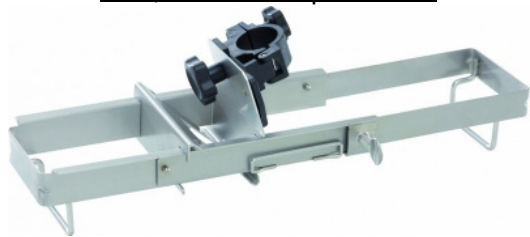

Крепление для кастрюль (850-1300
mm) Robot Coupe 27365

(Цена со склада в г.Москва)

39 963 руб.

Мы осуществляем доставку по всей России

Принимаем оплату картами без комиссии

ОПИСАНИЕ

Регулируемое крепление Robot Coupe 27365 используется совместно с ручными миксерами для фиксации внутри рабочей емкости. Аксессуар регулируется по длине и выполнен из нержавеющей стали.
Характеристики: Диаметр кастрюль: от 850 до 1300 мм

ОСНОВНЫЕ ХАРАКТЕРИСТИКИ

Код товара	42837
Производитель	Robot Coupe (Робот Куп, Робот Купе)
Страна производитель	Франция
Габариты, мм (ДхШхВ)	1300х300х100
Вес нетто, кг	4.26
Вес в упаковке, кг	5
Габариты в упаковке, мм (ШхДхВ)	1300х300х100
Упаковка	гофрокороб
Статус в Москве	под заказ
Стоимость доставки по Москве	700