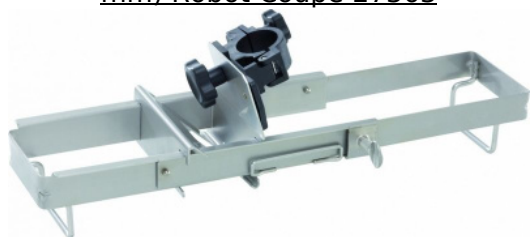

Крепление для кастрюль (330-650
мм) Robot Coupe 27363

(Цена со склада в г.Москва)

35 717 руб.

[Мы осуществляем доставку по всей России](#)

[Принимаем оплату картами без комиссии](#)

ОПИСАНИЕ

Регулируемое крепление Robot Coupe 27363 используется совместно с ручными миксерами для фиксации внутри рабочей емкости. Аксессуар регулируется по длине и выполнен из нержавеющей стали.
Характеристики: Диаметр кастрюль: от 330 до 650 мм

ОСНОВНЫЕ ХАРАКТЕРИСТИКИ

Код товара	42828
Производитель	Robot Coupe (Робот Куп, Робот Купе)
Страна производитель	Франция
Габариты, мм (ДхШхВ)	330x70x50
Вес нетто, кг	0.88
Вес в упаковке, кг	1
Габариты в упаковке, мм (ШхДхВ)	400x100x100
Упаковка	гофрокороб
Статус в Москве	в наличии
Стоимость доставки по Москве	700