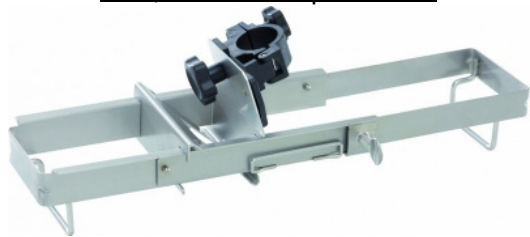

Крепление для кастрюль (330-650  
мм) Robot Coupe 27363

(Цена со склада в г.Москва)

**35 353 руб.**

Мы осуществляем доставку по всей России

Принимаем оплату картами без комиссии

**ОПИСАНИЕ**

Регулируемое крепление Robot Coupe 27363 используется совместно с ручными миксерами для фиксации внутри рабочей емкости. Аксессуар регулируется по длине и выполнен из нержавеющей стали.  
Характеристики: Диаметр кастрюль: от 330 до 650 мм

**ОСНОВНЫЕ ХАРАКТЕРИСТИКИ**

Код товара	42828
Производитель	Robot Coupe (Робот Куп, Робот Купе)
Страна производитель	Франция
Габариты, мм (ДхШхВ)	330x70x50
Вес нетто, кг	0.88
Вес в упаковке, кг	1
Габариты в упаковке, мм (ШхДхВ)	400x100x100
Упаковка	гофрокороб
Статус в Москве	в наличии
Стоимость доставки по Москве	700