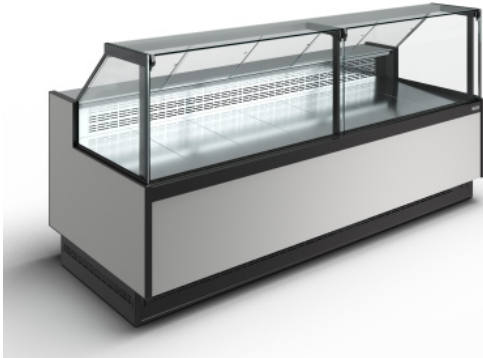

**Холодильная витрина Carboma
BAVARIA 4 GC110 SM 3.75-1 (версия
2.0) (без боковин)**

(Цена со склада в г.Москва)

228 359 руб.

Мы осуществляем доставку по всей России

Принимаем оплату картами без комиссии

ОПИСАНИЕ

Холодильная витрина Carboma Bavaria 4 GC110 SM 3.75-1 версия 2.0 используется на предприятиях общественного питания и торговли для охлаждения, кратковременного хранения, демонстрации и продажи продуктов питания, салатов, молочных и других гастрономических изделий. Модель оснащена дополнительным накопителем. Столешница и экспозиционная поверхность выполнены из шлифованной нержавеющей стали. Особенности: Микропроцессорный блок управления с индикацией температуры Оттайка естественными теплопритоками LED подсветка внутреннего объема (4000 К) Энергосберегающие шторы Фиксируемое фронтальное стекло Структурный стеклопакет боковины Климатический класс: 3 Цвет: RAL 9006/9005 Дополнительные характеристики: Длина с боковинами: 3820 Полезный объем: 0,41 м³ Максимальная температура окружающей среды: 25 °С Максимальная относительная влажность окружающей среды: 60% Опции (заказываются отдельно): Боковина со стеклопакетом Стыковочный комплект LED подсветка (3000K, Pink) Дополнительная неохлаждаемая полка Низкие и профильные перегородки Полноформатный делитель из оргстекла Полнопрофильный делитель: боковина + стеклопакет Освещение фронтальной панели Полка для весов Двуступенчатые поддоны выкладки товаров