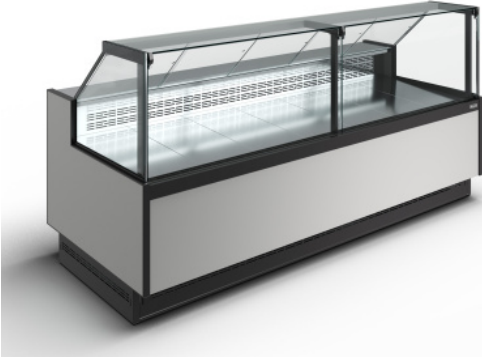

Холодильная витрина Carboma
BAVARIA 4 GC110 SM 2,5-1 (версия
2.0) (без боковин)

(Цена со склада в г.Москва)

126 746 руб.

Мы осуществляем доставку по всей России

Принимаем оплату картами без комиссии

ОПИСАНИЕ

Холодильная витрина Carboma Bavaria 4 GC110 SM 2,5-1 версия 2.0 используется на предприятиях общественного питания и торговли для охлаждения, кратковременного хранения, демонстрации и продажи продуктов питания, салатов, молочных и других гастрономических изделий. Модель оснащена дополнительным накопителем. Столешница и экспозиционная поверхность выполнены из шлифованной нержавеющей стали. Особенности: Микропроцессорный блок управления с индикацией температуры Оттайка естественными теплопритоками LED подсветка внутреннего объема (4000 К) Энергосберегающие шторы Фиксируемое фронтальное стекло Структурный стеклопакет боковины Климатический класс: 3 Цвет: RAL 9006/9005 Дополнительные характеристики: Длина с боковинами: 2570 Полезный объем: 0,27 м³ Максимальная температура окружающей среды: 25 °С Максимальная относительная влажность окружающей среды: 60% Опции (заказываются отдельно): Боковина со стеклопакетом Стыковочный комплект LED подсветка (3000K, Pink) Дополнительная неохлаждаемая полка Низкие и профильные перегородки Полноформатный делитель из оргстекла Полнопрофильный делитель: боковина + стеклопакет Освещение фронтальной панели Полка для весов Двуступенчатые поддоны выкладки товаров