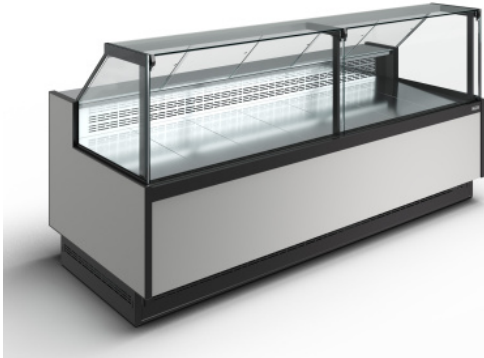

Холодильная витрина Carboma
BAVARIA 4 GC110 SM 2.0-1 (версия
2.0) (без боковин)

(Цена со склада в г.Москва)

103 950 руб.

[Мы осуществляем доставку по всей России](#)

[Принимаем оплату картами без комиссии](#)

ОПИСАНИЕ

Холодильная витрина Carboma Bavaria 4 GC110 SM 2,0-1 версия 2.0 используется на предприятиях общественного питания и торговли для охлаждения, кратковременного хранения, демонстрации и продажи продуктов питания, салатов, молочных и других гастрономических изделий. Модель оснащена дополнительным накопителем. Столешница и экспозиционная поверхность выполнены из шлифованной нержавеющей стали. Особенности: Микропроцессорный блок управления с индикацией температуры Оттайка естественными теплопритоками LED подсветка внутреннего объема (4000 К) Энергосберегающие шторы Фиксируемое фронтальное стекло Структурный стеклопакет боковины Климатический класс: 3 Цвет: RAL 9006/9005 Дополнительные характеристики: Длина с боковинами: 1945 Полезный объем: 0,20 м3 Максимальная температура окружающей среды: 25 °С Максимальная относительная влажность окружающей среды: 60% Опции (заказываются отдельно): Боковина со стеклопакетом Стыковочный комплект LED подсветка (3000K, Pink) Дополнительная неохлаждаемая полка Низкие и профильные перегородки Полноформатный делитель из оргстекла Полнопрофильный делитель: боковина + стеклопакет Освещение фронтальной панели Полка для весов Двуступенчатые поддоны выкладки товаров