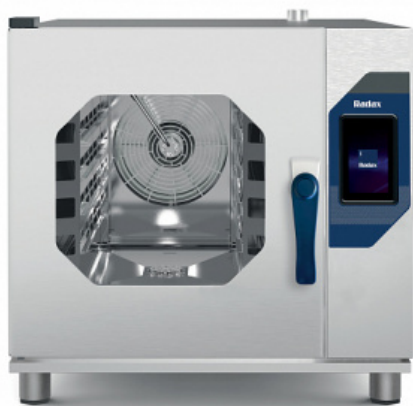

**Печь хлебопекарная RADAX Blok  
BL05TSCLU**

(Цена со склада в г.Москва)

**347 139 руб.**

Мы осуществляем доставку по всей России

Принимаем оплату картами без комиссии

**ОПИСАНИЕ**

Конвекционная печь Radax BLOK BL05TSCLU предназначена для приготовления различных блюд, выпечки хлебобулочных и кондитерских изделий на предприятиях общественного питания и торговли. Модель оснащена Touch Screen панелью управления с 7" дюймовым экраном и многоточечным термощупом. Двойная дверь выполнена из закаленного стекла. Особенности: 250 программ, 2,4 дюймовый интеллектуальный ЖК-дисплей со 100 программами, 6 из которых могут быть настроены, как "избранные". Усовершенствованная система электрических резисторов со сверхвысокой мощностью и низким энергопотреблением: рекордно быстрое время нагрева. Возможность точно рассчитать температуру предварительного нагрева и избежать термического шока. Интеллектуальная система двунаправленных вентиляторов. Эксклюзивная система рециркуляции воздуха. Полная автономия подачи влаги и пара. Инновационная система удаления лишней влаги и осушения воздуха. Моющая система с 3 разными по интенсивности режимами. Возможность усыновки в колонну. Инжекторный тип пароувлажнения. Дополнительные характеристики: Максимальная температура: 260°C. Опции

**ОСНОВНЫЕ ХАРАКТЕРИСТИКИ**

Код товара	39632
Производитель	Radax
Страна производитель	Россия
Гарантия, мес	24
Источник энергии	Электричество
Диапазон температур, °C	+260
Напряжение, в	380
Энергопотребление, кВт	9,5
Ширина, мм	790
Глубина, мм	1026
Высота, мм	783
Количество секций	1
Материал корпуса	Нержавеющая сталь
Количество уровней	5
Материал рабочей камеры	нержавеющая сталь
Исполнение двери	стеклянная
Управление	цифровое
Размер противней, мм	600x400
Противней в комплекте, шт	в комплект не входят
Вес нетто, кг	92
Вес в упаковке, кг	130
Габариты в упаковке, мм (ШхДхВ)	970x1060x900
Упаковка	деревянная обрешетка
Статус в Москве	под заказ
Стоимость доставки по Москве	1000