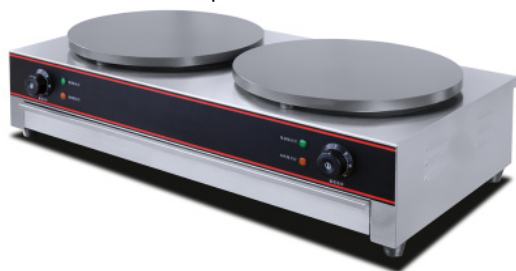

### Блинница ROSSO HCM-2

(Цена со склада в г.Москва)

**20 591 руб.**

Мы осуществляем доставку по всей России

Принимаем оплату картами без комиссии

#### ОПИСАНИЕ

Блинница ROSSO HCM-2 предназначена для выпечки блинов круглой формы. Модель выполнена из нержавеющей стали, имеет две жарочные поверхности из чугуна.

#### ОСНОВНЫЕ ХАРАКТЕРИСТИКИ

Код товара	38646
Производитель	ROSSO
Страна производитель	Китай
Габариты, мм (ДхШхВ)	860x470x230
Гарантия, мес	18
Количество конфорок	2
Источник энергии	Электричество
Напряжение, в	220
Энергопотребление, кВт	6
Материал конфорки	Чугун
Диаметр конфорки, мм	400
Максимальная температура на поверхности конфорки, °С	300
Вес нетто, кг	43
Вес в упаковке, кг	44
Габариты в упаковке, мм (ШхДхВ)	890x480x250
Упаковка	гофрокороб
Статус в Москве	в наличии
Стоимость доставки по Москве	700