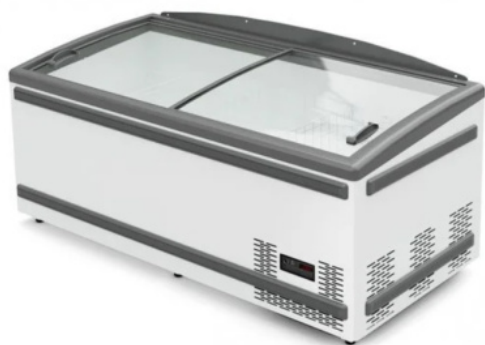

**Ларь-бонета ITALFROST ЛВН 1850
(ЛБ2 М 1850)**

(Цена со склада в г.Москва)

96 901 руб.

[Мы осуществляем доставку по всей России](#)

[Принимаем оплату картами без комиссии](#)

ОПИСАНИЕ

Ларь бонета Italfrost ЛВН 1850 (ЛБ2 М 1850) предназначена для демонстрации, заморозки и длительного хранения продуктов и полуфабрикатов на предприятиях общественного питания и торговли. Оборудование подходит для установки в линию или одиночно. Конструкция с панорамными стеклянными раздвижными крышками и внутренним освещением хорошо подходит для оснащения супер- и гипермаркетов. Особенности: Автоматическая оттайка (горячим газом) Светодиодная подсветка (светодиодная лента) Цвет корпуса: белый (RAL 9003) с защитным бампером и крышкой серого цвет Электронный контроллер, позволяющий переключать температурный режим с морозильного на среднетемпературный. Дополнительные характеристики: Температурный режим: от +2 до +6 / от -18 до -24 °С Мощность: 0,695 кВт

ОСНОВНЫЕ ХАРАКТЕРИСТИКИ

Код товара	38552
Производитель	ITALFROST (Италфрост)
Страна производитель	Россия
Температурный режим	Универсальный
Гарантия, мес	12
Диапазон температур, °С	-24...+6
Напряжение, в	220
Ширина, мм	1850
Глубина, мм	850
Высота, мм	790
Внутренний объем, л	650
Охлаждение	статическое
Полезный объем выкладки, л	650
Подсветка	LED
Хладагент	R 290
Тип оттайки	горячим газом
Холодоснабжение	встроенное
Верхняя крышка	стекло
Вес нетто, кг	100
Вес в упаковке, кг	180
Габариты в упаковке, мм (ШхДхВ)	1960x950x940
Упаковка	деревянная обрешетка
Статус в Москве	под заказ
Стоимость доставки по Москве	1000