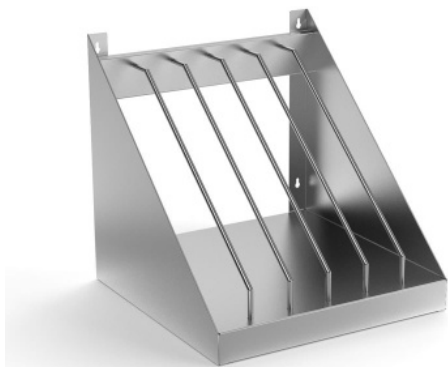

Полка настенная для досок GPsteel  
ПКНД 6/300/300/320

(Цена со склада в г.Москва)

**4 393 руб.**

[Мы осуществляем доставку по всей России](#)

[Принимаем оплату картами без комиссии](#)

**ОПИСАНИЕ**

Полка настенная для досок GPsteel ПКНД 6/300/300/320. Полка кухонная для разделочных досок нержавеющая настенная (6 досок) изготовлена из нержавеющей стали, с выдвижным поддоном.

**ОСНОВНЫЕ ХАРАКТЕРИСТИКИ**

Код товара	36848
Производитель	GPsteel
Страна производитель	Россия
Назначение	Для сушки разделочных досок
Ширина, мм	300
Глубина, мм	300
Высота, мм	320
Тип полки	решетчатая
Вес нетто, кг	4
Вес в упаковке, кг	5
Габариты в упаковке, мм (ШхДхВ)	310x310x340
Упаковка	гофрокороб
Статус в Москве	под заказ
Стоимость доставки по Москве	700