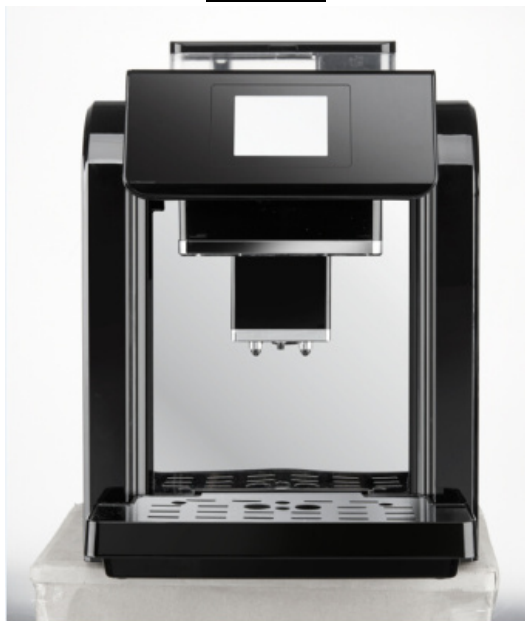

Автоматическая кофемашина ECSI  
EMC-717

(Цена со склада в г.Москва)

**28 600 руб.**

Мы осуществляем доставку по всей России

Принимаем оплату картами без комиссии

**ОПИСАНИЕ**

Кофемашина ECSI EMC-717 позволяет готовить великолепный кофе одним нажатием на кнопку. Предполагает практически все варианты напитков, которые можно приготовить из кофейных зерен. Проста в использовании и уходе. Мощный насос с давлением в 19 бар обеспечивает максимальное извлечение аромата и вкуса, а также насыщенную пенку, которая характеризует настоящий эспрессо. Смелый и стильный дизайн прекрасно дополнит интерьер любого современного ресторана, бара, а также кофейни. Теперь процессом приготовления кофе можно наслаждаться! Особенности

- 5 ступеней помола
- Сенсорное меню
- Встроенный капучинатор
- Настраиваемая температура кофе 60-90°C
- Режим двойного кофе
- Автоматическое взбивание молока, подогрев молока, воды
- Счетчик порций
- Регулирование помола
- Возможность подачи горячей воды
- Подогрев чашек
- Автоматическая очистка от накипи
- Бункер для отходов на 15 чашек
- Настраиваемый носик 80-140 мм
- Защита от перегрева

Характеристики  
Емкость, л: 2  
Емкость бункера для кофейных зерен, г: 300  
Производительность, чаша/мин: 60-17  
Макс. давление, бар: 19

**ОСНОВНЫЕ ХАРАКТЕРИСТИКИ**

Код товара	36109
Производитель	ECSI
Страна производитель	Китай
Гарантия, мес	6
Объем контейнера для воды, л	2
Приготовление капучино	есть
Встроенная кофемолка	есть
Напряжение, в	220
Энергопотребление, кВт	1.25
Вместимость бункера для зерен, г	300
Регулировка степени помола	есть
Тип капучинатора	автоматический
Ширина, мм	422
Глубина, мм	280
Высота, мм	380
Материал корпуса	Пластик
Максимальная высота стакана, мм	140
Подключение к водопроводу	нет
Вес нетто, кг	11
Вес в упаковке, кг	13
Габариты в упаковке, мм (ШхДхВ)	455x385x465
Упаковка	гофрокороб
Статус в Москве	под заказ
Стоимость доставки по Москве	700