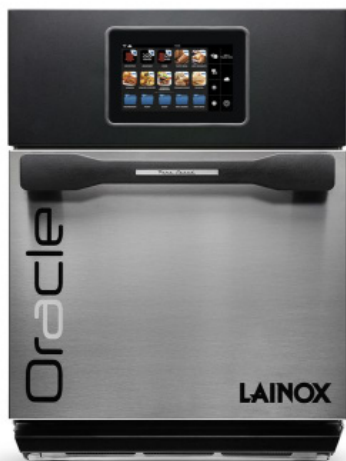

Печь комбинированная LAINOX  
ORACLE ORACGS

(Цена со склада в г.Москва)

**584 648 руб.**

[Мы осуществляем доставку по всей России](#)

[Принимаем оплату картами без комиссии](#)

**ОПИСАНИЕ**

Комбинированная печь Lainox ORACLE ORACGS предназначена для приготовления и разогрева различных блюд и полуфабрикатов на предприятиях общественного питания и торговли. Модель оснащена гладкой плитой для приготовления и комплектом для внутреннего антипригарного покрытия. Корпус выполнен из нержавеющей стали, рабочая камера с «граненой» поверхностью из нержавеющей стали AISI 304 толщиной 1 мм. В комплект поставки входят кабель и вилка. Режимы работы: Программируемая работа: возможность запрограммировать и сохранять рецепт с порядком приготовления в автоматическом режиме Предварительный нагрев 300°C Ручная работа с 3 режимами приготовления с мгновенным запуском: Конвекция от 30 до 300 °C Микроволны Комбинированный (конвекция + микроволны) Fast Cooking System (FCS) - автоматическая система приготовления по итальянским и международным рецептам, включая историю, ингредиенты, аксессуары для готовки, порядок и автоматическую программу приготовления Системы управления: Сенсорный LCD экран высокого разрешения с диагональю 7" Подключение к сети Wi-Fi и Ethernet Подключение USB Особенности: Инновационная система OOS:

**ОСНОВНЫЕ ХАРАКТЕРИСТИКИ**

Код товара	34844
Производитель	LAINOX (Лайнокс)
Страна производитель	Италия
Габариты, мм (ДхШхВ)	467х609х630
Гарантия, мес	12
Напряжение, в	220
Энергопотребление, кВт	3,6
Внутренний объем, л	17.9
Материал корпуса	Нержавеющая сталь
Конвекция	есть
Гриль	нет
Управление	сенсорное
Вес нетто, кг	61
Вес в упаковке, кг	73
Габариты в упаковке, мм (ШхДхВ)	600х800х800
Упаковка	гофрокороб на поддоне
Статус в Москве	в наличии
Стоимость доставки по Москве	1000