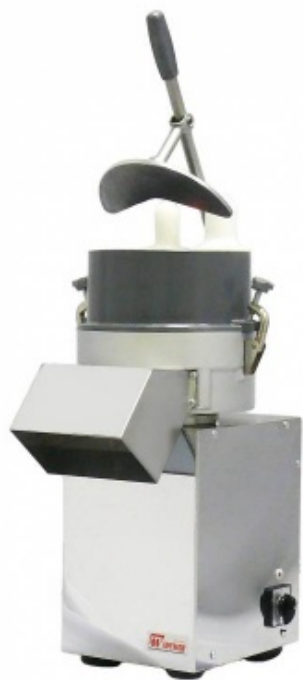

**Машина овощерезательная  
ОМ-350М/220-01 Торгмаш (Пермь)**

(Цена со склада в г.Москва)

**59 865 руб.**

[Мы осуществляем доставку по всей России](#)

[Принимаем оплату картами без комиссии](#)

**ОПИСАНИЕ**

Овощерезательная машина ОМ-350М-01 предназначена для нарезания сырых и вареных овощей и фруктов на частицы различной геометрической формы, шинковки. 8 видов нарезки. Возможно подключение к трёхфазной сети по схеме «одна фаза + ноль» с изолированными двумя остальными фазами номинального напряжения 380В. В ее состав входят: - Приводной механизм ПМ(220) - Овощерезательный механизм - для нарезания овощей, шинковки капусты. - Нож дисковый 10мм (МО 24.000) - Решетка ножевая 12\*12мм (МО 18.000) - Диск шинковочный (МО 17.000-01) - Нож дисковый 2мм (МО 20.000) - Нож комбинированный 10\*10мм (МО 22.000) Дополнительные диски: - Диск терочный (МО 19.000) - Нож комбинированный 2\*2мм (04.16.00)