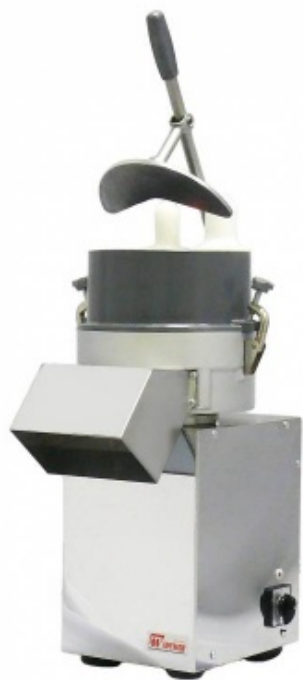

**Машина овощерезательная
ОМ-350М/220-01 Торгмаш (Пермь)**

(Цена со склада в г.Москва)

53 306 руб.

[Мы осуществляем доставку по всей России](#)

[Принимаем оплату картами без комиссии](#)

ОПИСАНИЕ

Овощерезательная машина ОМ-350М-01 предназначена для нарезания сырых и вареных овощей и фруктов на частицы различной геометрической формы, шинковки. 8 видов нарезки. Возможно подключение к трёхфазной сети по схеме «одна фаза + ноль» с изолированными двумя остальными фазами номинального напряжения 380В. В ее состав входят: - Приводной механизм ПМ(220) - Овощерезательный механизм - для нарезания овощей, шинковки капусты. - Нож дисковый 10мм (МО 24.000) - Решетка ножевая 12*12мм (МО 18.000) - Диск шинковочный (МО 17.000-01) - Нож дисковый 2мм (МО 20.000) - Нож комбинированный 10*10мм (МО 22.000) Дополнительные диски: - Диск терочный (МО 19.000) - Нож комбинированный 2*2мм (04.16.00)

ОСНОВНЫЕ ХАРАКТЕРИСТИКИ

Код товара	1828
Производитель	Торгмаш (г.Пермь)
Страна производитель	Россия
Габариты, мм (ДхШхВ)	350x200x550
Гарантия, мес	12
Исполнение	Электрическая
Напряжение, в	220
Энергопотребление, кВт	0,55
Способ установки	Настольная
Функция протирки	нет
Производительность, кг/час	350
Управление	электромеханическое
Скорость вращения привода, об/мин	300
Вес нетто, кг	25
Вес в упаковке, кг	30
Габариты в упаковке, мм (ШхДхВ)	425x310x590
Упаковка	деревянный ящик
Статус в Москве	в наличии
Стоимость доставки по Москве	700